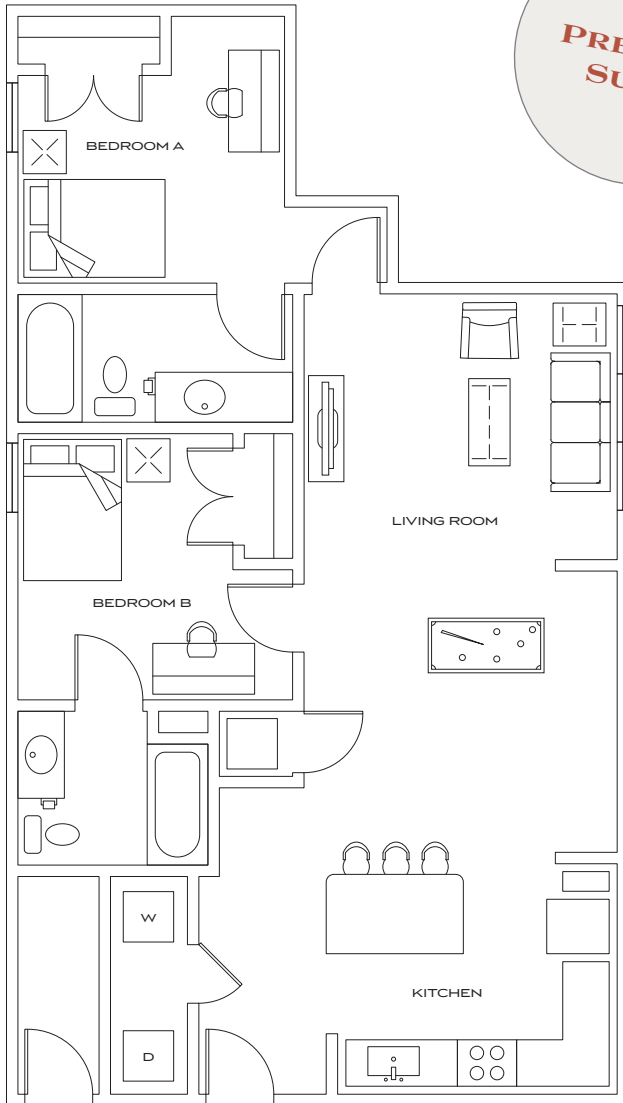

2

BED

2

BATH

THE STANDARD

THE BROOKHAVEN
1090 sq ft

\$ _____ /MONTH

**PREMIUM
SUITE**