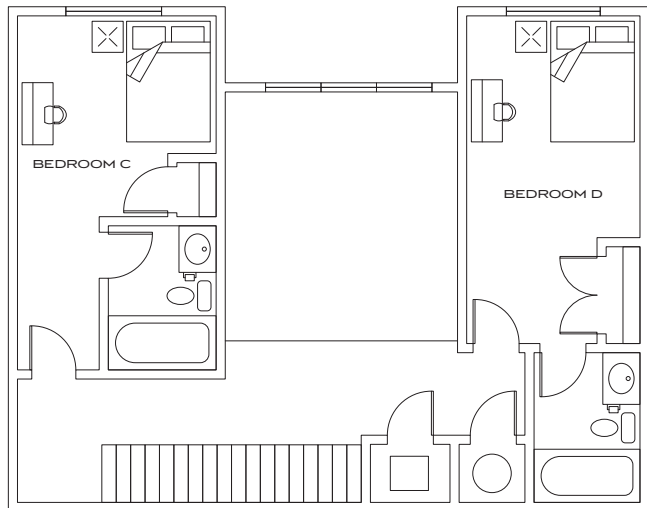

4

BED

4

BATH

THE STANDARD

THE FILLMORE
1769 sq ft

\$ _____ /MONTH

PREMIUM
SUITE