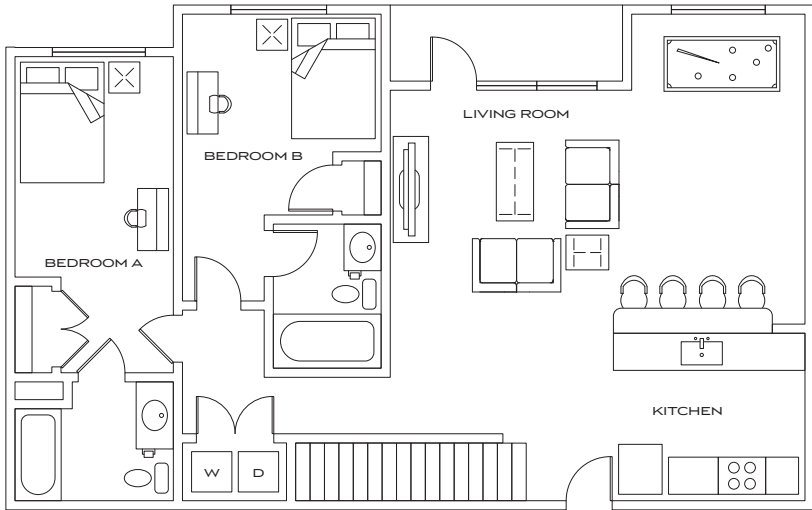

4

BED

4

BATH

THE STANDARD

THE FILLMORE
1769 sq ft

\$ _____ /MONTH

PREMIUM
SUITE